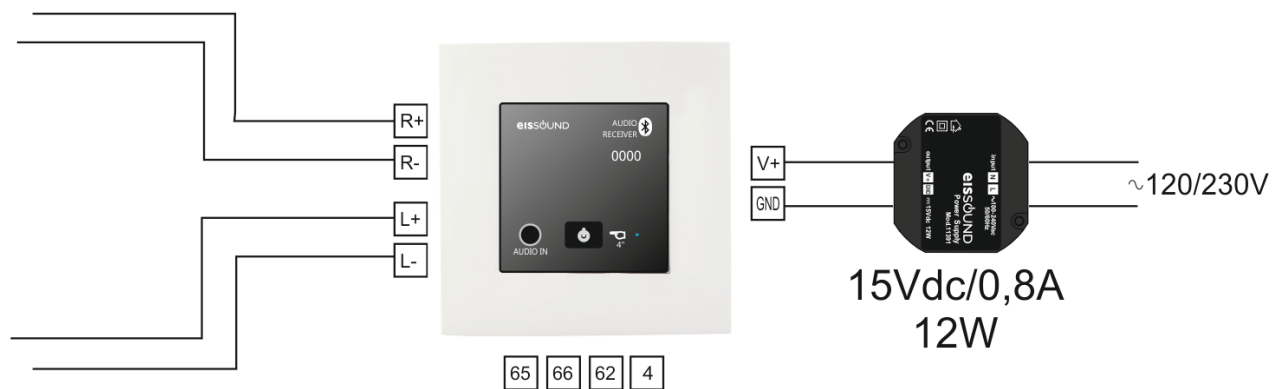

Koblings skjema med Bluetooth lydenhet

1,5W/16ohm
2,5W/8ohm

1,5W/16ohm
2,5W/8ohm

Koblings skjema med FM/DAB radio og Bluetooth lydenhet